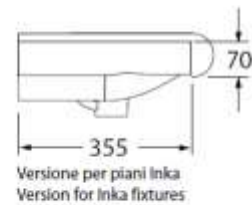

Ceramic Counter
3415 - 120mm
3416 - 220mm
3417 - 320mm
3418 - 520mm