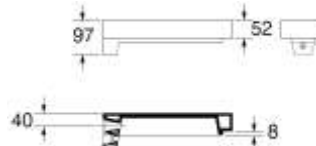

Ceramic Counter
3415 - 120mm
3416 - 220mm
3417 - 320mm
3418 - 520mm