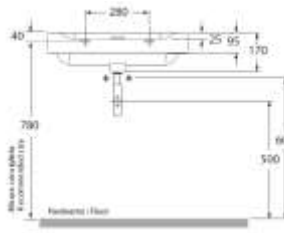

INKA PRJOCET

Wall Basin
341101 - White
341104 - Gloss Black
341131 - Matt Black