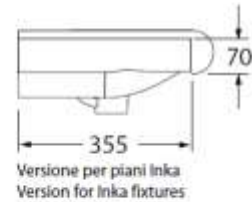

Ceramic Counter
3415 - 120mm
3416 - 220mm
3417 - 320mm
3418 - 520mm