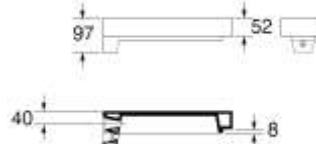

Ceramic Counter
3415 - 120mm
3416 - 220mm
3417 - 320mm
3418 - 520mm