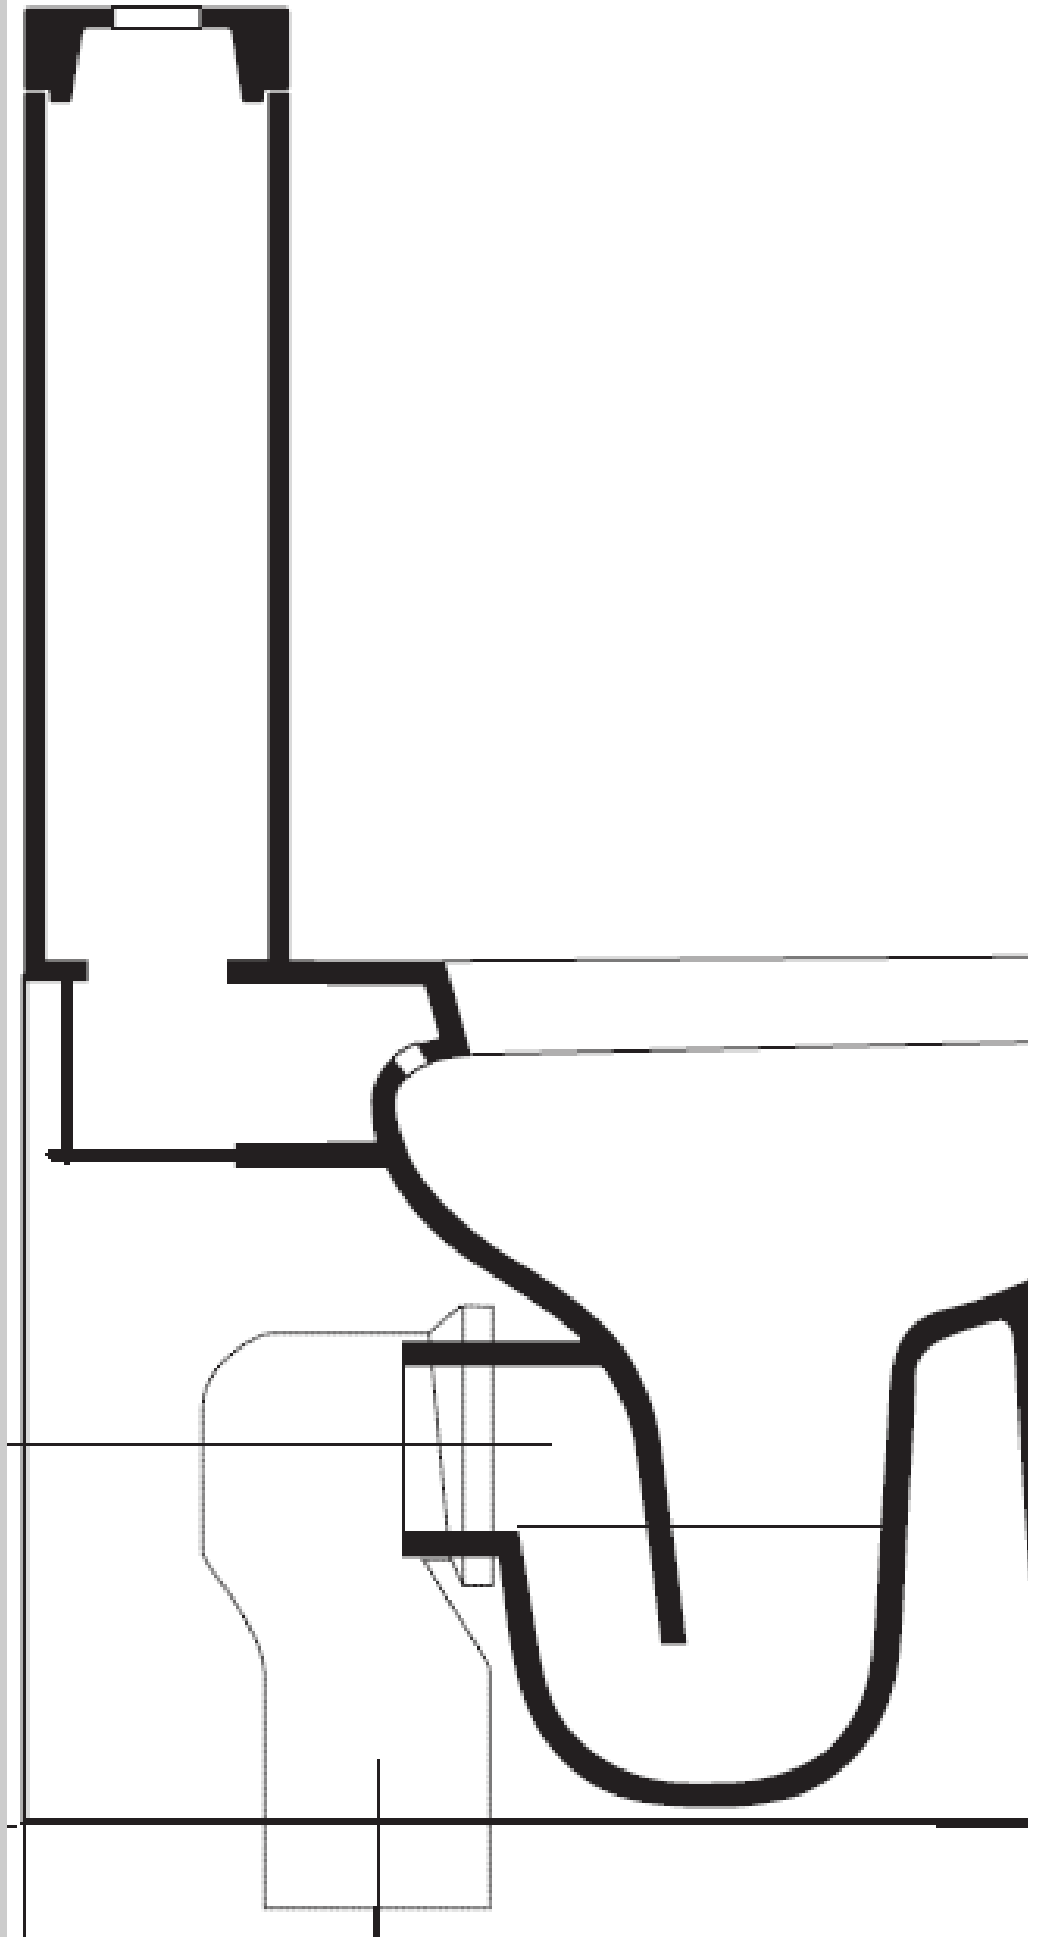

600mm Console Top 340201

1000mm Console Top 340301

WASHBASINS

Slim 500mm U/C Basin 022901

Slim 900mm U/C Basin 022501

Diamante U/C Basin 023301

TECHNICAL

INKA PRJOCET